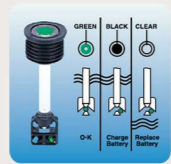

国内で30年以上の歴史と信頼のカルシウム合金
液べりを減らし抜群の自己放電特性を実現

特長

便利なインジケーター
バッテリー状態が分かり易い
グリーン → OK
ダーク → 要充電
クリア → 液枯れ
(要交換)

綺麗な端子
出荷時端子を磨いて綺麗に
仕上げ専用オイルで状態を保持

安全な防爆フィルター
外部からのスパークによる
引火爆発防止

特殊構造のケース
液やガスの漏れを
極限まで少なくした
再結合方式

特許技術のグリット
耐久性、寿命に優れる
エキスパンド / カルシウム合金

便利なハンドル付き
重量物のバッテリーを
持ちやすく、交換
作業を容易にします。

ラインナップ

形式	容量 5Ah/*20Ah	長さ	幅	箱高	総高	重量	充電制御 対応	下止め 形状	端子 形状	極性/ レイアウト	JAN コード
30A19R/L	21	197	130	162	186	7.8		B0	C	R 1	458015213 7022
										L 0	458015213 7015
44B19R/L	32	187	127	202	227	10.3	○	B0	A	R 1	458015213 7046
										L 0	458015213 7039
65B24R/L	42	238	129	202	227	12.6	○	B0	A	R 1	458015213 7060
										L 0	458015213 7053
60B24RS/LS	36	238	129	202	227	12.6		B0	B	R 1	458015213 7084
										L 0	458015213 7077
50D20R/L	40	208	173	183	208	13.3		B7	B	R 1	458015213 7107
										L 0	458015213 7091
85D23R/L	52	230	173	203	225	16.7	○	B7	B	R 1	458015213 7121
										L 0	458015213 7114
95D26R/L	60	260	173	203	225	18.4	○	B7	B	R 1	458015213 7145
										L 0	458015213 7138
120D31R/L	72	306	173	203	225	23.1	○	B7	B	R 1	458015213 7169
										L 0	458015213 7152
150F51	108	505	182	211	234	39.2		B0	B	4	458015213 7176
165G51	136	508	215	211	234	42.6		B0	B	4	458015213 7183
M24MF	*80	277	173	203	231	19.6		B7	D	1	458015213 7206
M27MF	*95	322	173	203	231	24.3		B7	D	1	458015213 7213
M31MF	*100	330	173	208	237	26.5		B0	D	3	458015213 7220
GP31-1000	*100	330	173	218	239	26.3		B0	B	3	458015213 7237