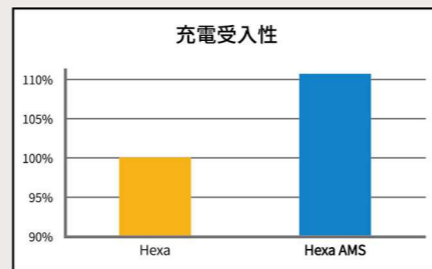

日本市場で培った確かな信頼と実績は安心・安全な生活を支える

Automotive Power Supply HEXA Battery

**保証期間
2年4万キロ**

**24V使用
1年保証**

従来品との比較 [充電制御車用]

国内市場に適した幅広い商品ラインナップ
国内で長い実績を持ち、市場の要求に答えます。

マリン・RV・建機・乗用車
各部門で認められた性能と品質

充電制御車対応
性能容量と充電受入性をアップし、充電制御車にも対応できます。