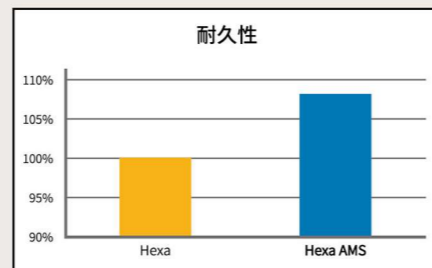

日本市場で培った確かな信頼と実績は安心・安全な生活を支える

Automotive Power Supply HEXA Battery

**保証期間
2年4万キロ**

**24V使用
1年保証**

従来品との比較 [充電制御車用]

国内市場に適した幅広い商品ラインナップ
国内で長い実績を持ち、市場の要求に答えます。

マリン・RV・建機・乗用車
各部門で認められた性能と品質

充電制御車対応
性能容量と充電受入性をアップし、充電制御車にも対応できます。